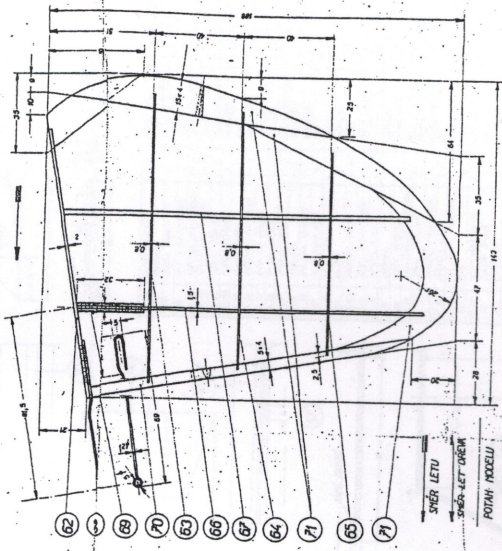

REZ A-B

PRO DOKONALOST VÝKRESU MÁVOD NEBYL VYDÁN!

VYDAL: **ČKAV**  
**STAVOUČKA**  
 PRAHA XII  
 Tisk. a foto. průmyslov. firma S. Z.

DOK.Č.:  
 ROZMĚR:  
 SÍLA:  
 MATERIÁL:  
 VÝKRES:  
 VÝKRES:

KONSTRUOVÁNÍ:  
 KAMARAD  
 KAMARAD

MĚŘITVO: 1:1 POČET LISTŮ: 2 LIST Č.: 1 (S. 1-1820/11)

Číslo	Popis dílu	Materiál	Podíl
1	DEŠNÍ VÝKLEK	SMOLNÝ	100%
2	DEŠNÍ VÝKLEK	SMOLNÝ	100%
3	DEŠNÍ VÝKLEK	SMOLNÝ	100%
4	DEŠNÍ VÝKLEK	SMOLNÝ	100%
5	DEŠNÍ VÝKLEK	SMOLNÝ	100%
6	DEŠNÍ VÝKLEK	SMOLNÝ	100%
7	DEŠNÍ VÝKLEK	SMOLNÝ	100%
8	DEŠNÍ VÝKLEK	SMOLNÝ	100%
9	DEŠNÍ VÝKLEK	SMOLNÝ	100%
10	DEŠNÍ VÝKLEK	SMOLNÝ	100%
11	DEŠNÍ VÝKLEK	SMOLNÝ	100%
12	DEŠNÍ VÝKLEK	SMOLNÝ	100%
13	DEŠNÍ VÝKLEK	SMOLNÝ	100%
14	DEŠNÍ VÝKLEK	SMOLNÝ	100%
15	DEŠNÍ VÝKLEK	SMOLNÝ	100%
16	DEŠNÍ VÝKLEK	SMOLNÝ	100%
17	DEŠNÍ VÝKLEK	SMOLNÝ	100%
18	DEŠNÍ VÝKLEK	SMOLNÝ	100%
19	DEŠNÍ VÝKLEK	SMOLNÝ	100%
20	DEŠNÍ VÝKLEK	SMOLNÝ	100%
21	DEŠNÍ VÝKLEK	SMOLNÝ	100%
22	DEŠNÍ VÝKLEK	SMOLNÝ	100%
23	DEŠNÍ VÝKLEK	SMOLNÝ	100%
24	DEŠNÍ VÝKLEK	SMOLNÝ	100%
25	DEŠNÍ VÝKLEK	SMOLNÝ	100%
26	DEŠNÍ VÝKLEK	SMOLNÝ	100%
27	DEŠNÍ VÝKLEK	SMOLNÝ	100%
28	DEŠNÍ VÝKLEK	SMOLNÝ	100%
29	DEŠNÍ VÝKLEK	SMOLNÝ	100%
30	DEŠNÍ VÝKLEK	SMOLNÝ	100%
31	DEŠNÍ VÝKLEK	SMOLNÝ	100%
32	DEŠNÍ VÝKLEK	SMOLNÝ	100%
33	DEŠNÍ VÝKLEK	SMOLNÝ	100%
34	DEŠNÍ VÝKLEK	SMOLNÝ	100%
35	DEŠNÍ VÝKLEK	SMOLNÝ	100%
36	DEŠNÍ VÝKLEK	SMOLNÝ	100%
37	DEŠNÍ VÝKLEK	SMOLNÝ	100%
38	DEŠNÍ VÝKLEK	SMOLNÝ	100%
39	DEŠNÍ VÝKLEK	SMOLNÝ	100%
40	DEŠNÍ VÝKLEK	SMOLNÝ	100%
41	DEŠNÍ VÝKLEK	SMOLNÝ	100%
42	DEŠNÍ VÝKLEK	SMOLNÝ	100%
43	DEŠNÍ VÝKLEK	SMOLNÝ	100%
44	DEŠNÍ VÝKLEK	SMOLNÝ	100%
45	DEŠNÍ VÝKLEK	SMOLNÝ	100%
46	DEŠNÍ VÝKLEK	SMOLNÝ	100%
47	DEŠNÍ VÝKLEK	SMOLNÝ	100%
48	DEŠNÍ VÝKLEK	SMOLNÝ	100%
49	DEŠNÍ VÝKLEK	SMOLNÝ	100%
50	DEŠNÍ VÝKLEK	SMOLNÝ	100%
51	DEŠNÍ VÝKLEK	SMOLNÝ	100%
52	DEŠNÍ VÝKLEK	SMOLNÝ	100%
53	DEŠNÍ VÝKLEK	SMOLNÝ	100%
54	DEŠNÍ VÝKLEK	SMOLNÝ	100%
55	DEŠNÍ VÝKLEK	SMOLNÝ	100%