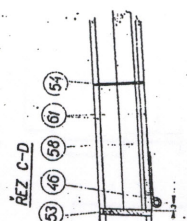

REZ A-B

PRO DOKONALOST VÝKRESU MÁVOD NEBYL VYDÁN!

VYDAL: **ČKAV**  
**STAVOUČKA**  
 PRAHA XII  
 Tisk. a foto. průmyslov. firma S. Z.

DOK.Č.:  
 ROZMĚR:  
 SÍLA:  
 MATERIÁL:  
 VÝKRES:  
 VÝKRES:

KONSTRUOVÁNÍ:  
 KAMARAD  
 KAMARAD

MĚŘITVO: 1:1 POČET LISTŮ: 2 LIST Č.: 1 (S. 1-1820/11)

Číslo	Popis dílu	Materiál	Podíl
1	DEŠNÍ VÝKLEK	SMOLNÝ	100%
2	DEŠNÍ VÝKLEK	SMOLNÝ	100%
3	DEŠNÍ VÝKLEK	SMOLNÝ	100%
4	DEŠNÍ VÝKLEK	SMOLNÝ	100%
5	DEŠNÍ VÝKLEK	SMOLNÝ	100%
6	DEŠNÍ VÝKLEK	SMOLNÝ	100%
7	DEŠNÍ VÝKLEK	SMOLNÝ	100%
8	DEŠNÍ VÝKLEK	SMOLNÝ	100%
9	DEŠNÍ VÝKLEK	SMOLNÝ	100%
10	DEŠNÍ VÝKLEK	SMOLNÝ	100%
11	DEŠNÍ VÝKLEK	SMOLNÝ	100%
12	DEŠNÍ VÝKLEK	SMOLNÝ	100%
13	DEŠNÍ VÝKLEK	SMOLNÝ	100%
14	DEŠNÍ VÝKLEK	SMOLNÝ	100%
15	DEŠNÍ VÝKLEK	SMOLNÝ	100%
16	DEŠNÍ VÝKLEK	SMOLNÝ	100%
17	DEŠNÍ VÝKLEK	SMOLNÝ	100%
18	DEŠNÍ VÝKLEK	SMOLNÝ	100%
19	DEŠNÍ VÝKLEK	SMOLNÝ	100%
20	DEŠNÍ VÝKLEK	SMOLNÝ	100%
21	DEŠNÍ VÝKLEK	SMOLNÝ	100%
22	DEŠNÍ VÝKLEK	SMOLNÝ	100%
23	DEŠNÍ VÝKLEK	SMOLNÝ	100%
24	DEŠNÍ VÝKLEK	SMOLNÝ	100%
25	DEŠNÍ VÝKLEK	SMOLNÝ	100%
26	DEŠNÍ VÝKLEK	SMOLNÝ	100%
27	DEŠNÍ VÝKLEK	SMOLNÝ	100%
28	DEŠNÍ VÝKLEK	SMOLNÝ	100%
29	DEŠNÍ VÝKLEK	SMOLNÝ	100%
30	DEŠNÍ VÝKLEK	SMOLNÝ	100%
31	DEŠNÍ VÝKLEK	SMOLNÝ	100%
32	DEŠNÍ VÝKLEK	SMOLNÝ	100%
33	DEŠNÍ VÝKLEK	SMOLNÝ	100%
34	DEŠNÍ VÝKLEK	SMOLNÝ	100%
35	DEŠNÍ VÝKLEK	SMOLNÝ	100%
36	DEŠNÍ VÝKLEK	SMOLNÝ	100%
37	DEŠNÍ VÝKLEK	SMOLNÝ	100%
38	DEŠNÍ VÝKLEK	SMOLNÝ	100%
39	DEŠNÍ VÝKLEK	SMOLNÝ	100%
40	DEŠNÍ VÝKLEK	SMOLNÝ	100%
41	DEŠNÍ VÝKLEK	SMOLNÝ	100%
42	DEŠNÍ VÝKLEK	SMOLNÝ	100%
43	DEŠNÍ VÝKLEK	SMOLNÝ	100%
44	DEŠNÍ VÝKLEK	SMOLNÝ	100%
45	DEŠNÍ VÝKLEK	SMOLNÝ	100%
46	DEŠNÍ VÝKLEK	SMOLNÝ	100%
47	DEŠNÍ VÝKLEK	SMOLNÝ	100%
48	DEŠNÍ VÝKLEK	SMOLNÝ	100%
49	DEŠNÍ VÝKLEK	SMOLNÝ	100%
50	DEŠNÍ VÝKLEK	SMOLNÝ	100%
51	DEŠNÍ VÝKLEK	SMOLNÝ	100%
52	DEŠNÍ VÝKLEK	SMOLNÝ	100%
53	DEŠNÍ VÝKLEK	SMOLNÝ	100%
54	DEŠNÍ VÝKLEK	SMOLNÝ	100%
55	DEŠNÍ VÝKLEK	SMOLNÝ	100%