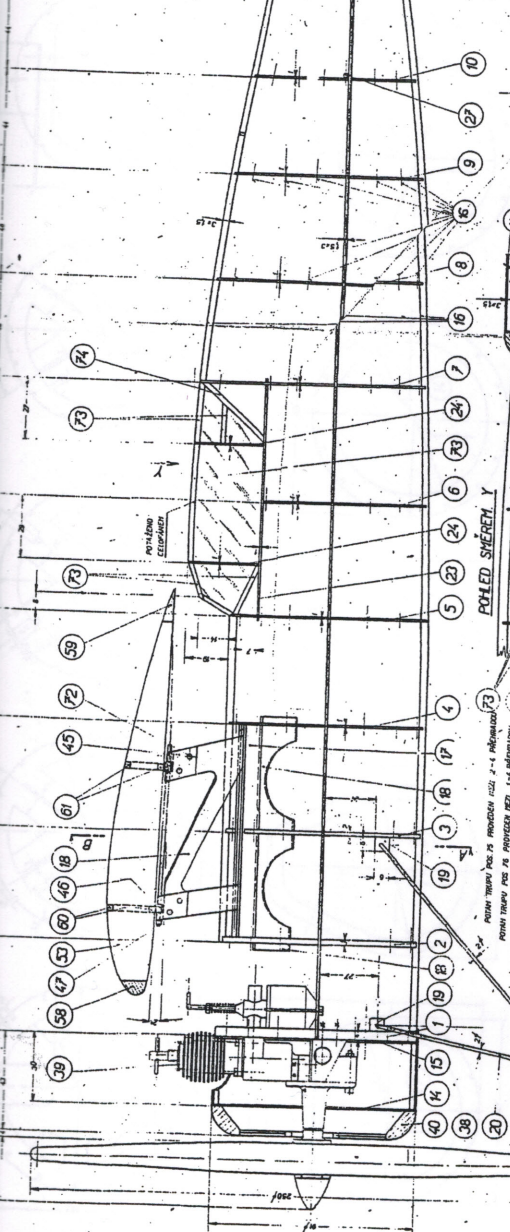

REZ A-B

PRO DOKONALOST VÝKRESU MÁVOD NEBYL VYDÁN!

VYDAL: **ČKAV**  
**STAVOUČKA**  
 PRAHA XII  
 Tisk. a foto. průmyslov. firma S. Z.

DOK.Č.:  
 ROZMĚR:  
 SÍLA:  
 MATERIÁL:  
 VÝKRES:  
 VÝKRES:

KONSTRUOVÁNÍ:  
 KAMARAD  
 KAMARAD

MĚŘITVO: 1:1 POČET LISTŮ: 2 LIST Č.: 1 (S. 1-1820/11)

Číslo	Popis dílu	Materiál	Podíl
1	DEŠNÍ VÝKLEK	SMOLNÝ	100%
2	DEŠNÍ VÝKLEK	SMOLNÝ	100%
3	DEŠNÍ VÝKLEK	SMOLNÝ	100%
4	DEŠNÍ VÝKLEK	SMOLNÝ	100%
5	DEŠNÍ VÝKLEK	SMOLNÝ	100%
6	DEŠNÍ VÝKLEK	SMOLNÝ	100%
7	DEŠNÍ VÝKLEK	SMOLNÝ	100%
8	DEŠNÍ VÝKLEK	SMOLNÝ	100%
9	DEŠNÍ VÝKLEK	SMOLNÝ	100%
10	DEŠNÍ VÝKLEK	SMOLNÝ	100%
11	DEŠNÍ VÝKLEK	SMOLNÝ	100%
12	DEŠNÍ VÝKLEK	SMOLNÝ	100%
13	DEŠNÍ VÝKLEK	SMOLNÝ	100%
14	DEŠNÍ VÝKLEK	SMOLNÝ	100%
15	DEŠNÍ VÝKLEK	SMOLNÝ	100%
16	DEŠNÍ VÝKLEK	SMOLNÝ	100%
17	DEŠNÍ VÝKLEK	SMOLNÝ	100%
18	DEŠNÍ VÝKLEK	SMOLNÝ	100%
19	DEŠNÍ VÝKLEK	SMOLNÝ	100%
20	DEŠNÍ VÝKLEK	SMOLNÝ	100%
21	DEŠNÍ VÝKLEK	SMOLNÝ	100%
22	DEŠNÍ VÝKLEK	SMOLNÝ	100%
23	DEŠNÍ VÝKLEK	SMOLNÝ	100%
24	DEŠNÍ VÝKLEK	SMOLNÝ	100%
25	DEŠNÍ VÝKLEK	SMOLNÝ	100%
26	DEŠNÍ VÝKLEK	SMOLNÝ	100%
27	DEŠNÍ VÝKLEK	SMOLNÝ	100%
28	DEŠNÍ VÝKLEK	SMOLNÝ	100%
29	DEŠNÍ VÝKLEK	SMOLNÝ	100%
30	DEŠNÍ VÝKLEK	SMOLNÝ	100%
31	DEŠNÍ VÝKLEK	SMOLNÝ	100%
32	DEŠNÍ VÝKLEK	SMOLNÝ	100%
33	DEŠNÍ VÝKLEK	SMOLNÝ	100%
34	DEŠNÍ VÝKLEK	SMOLNÝ	100%
35	DEŠNÍ VÝKLEK	SMOLNÝ	100%
36	DEŠNÍ VÝKLEK	SMOLNÝ	100%
37	DEŠNÍ VÝKLEK	SMOLNÝ	100%
38	DEŠNÍ VÝKLEK	SMOLNÝ	100%
39	DEŠNÍ VÝKLEK	SMOLNÝ	100%
40	DEŠNÍ VÝKLEK	SMOLNÝ	100%
41	DEŠNÍ VÝKLEK	SMOLNÝ	100%
42	DEŠNÍ VÝKLEK	SMOLNÝ	100%
43	DEŠNÍ VÝKLEK	SMOLNÝ	100%
44	DEŠNÍ VÝKLEK	SMOLNÝ	100%
45	DEŠNÍ VÝKLEK	SMOLNÝ	100%
46	DEŠNÍ VÝKLEK	SMOLNÝ	100%
47	DEŠNÍ VÝKLEK	SMOLNÝ	100%
48	DEŠNÍ VÝKLEK	SMOLNÝ	100%
49	DEŠNÍ VÝKLEK	SMOLNÝ	100%
50	DEŠNÍ VÝKLEK	SMOLNÝ	100%
51	DEŠNÍ VÝKLEK	SMOLNÝ	100%
52	DEŠNÍ VÝKLEK	SMOLNÝ	100%
53	DEŠNÍ VÝKLEK	SMOLNÝ	100%
54	DEŠNÍ VÝKLEK	SMOLNÝ	100%
55	DEŠNÍ VÝKLEK	SMOLNÝ	100%