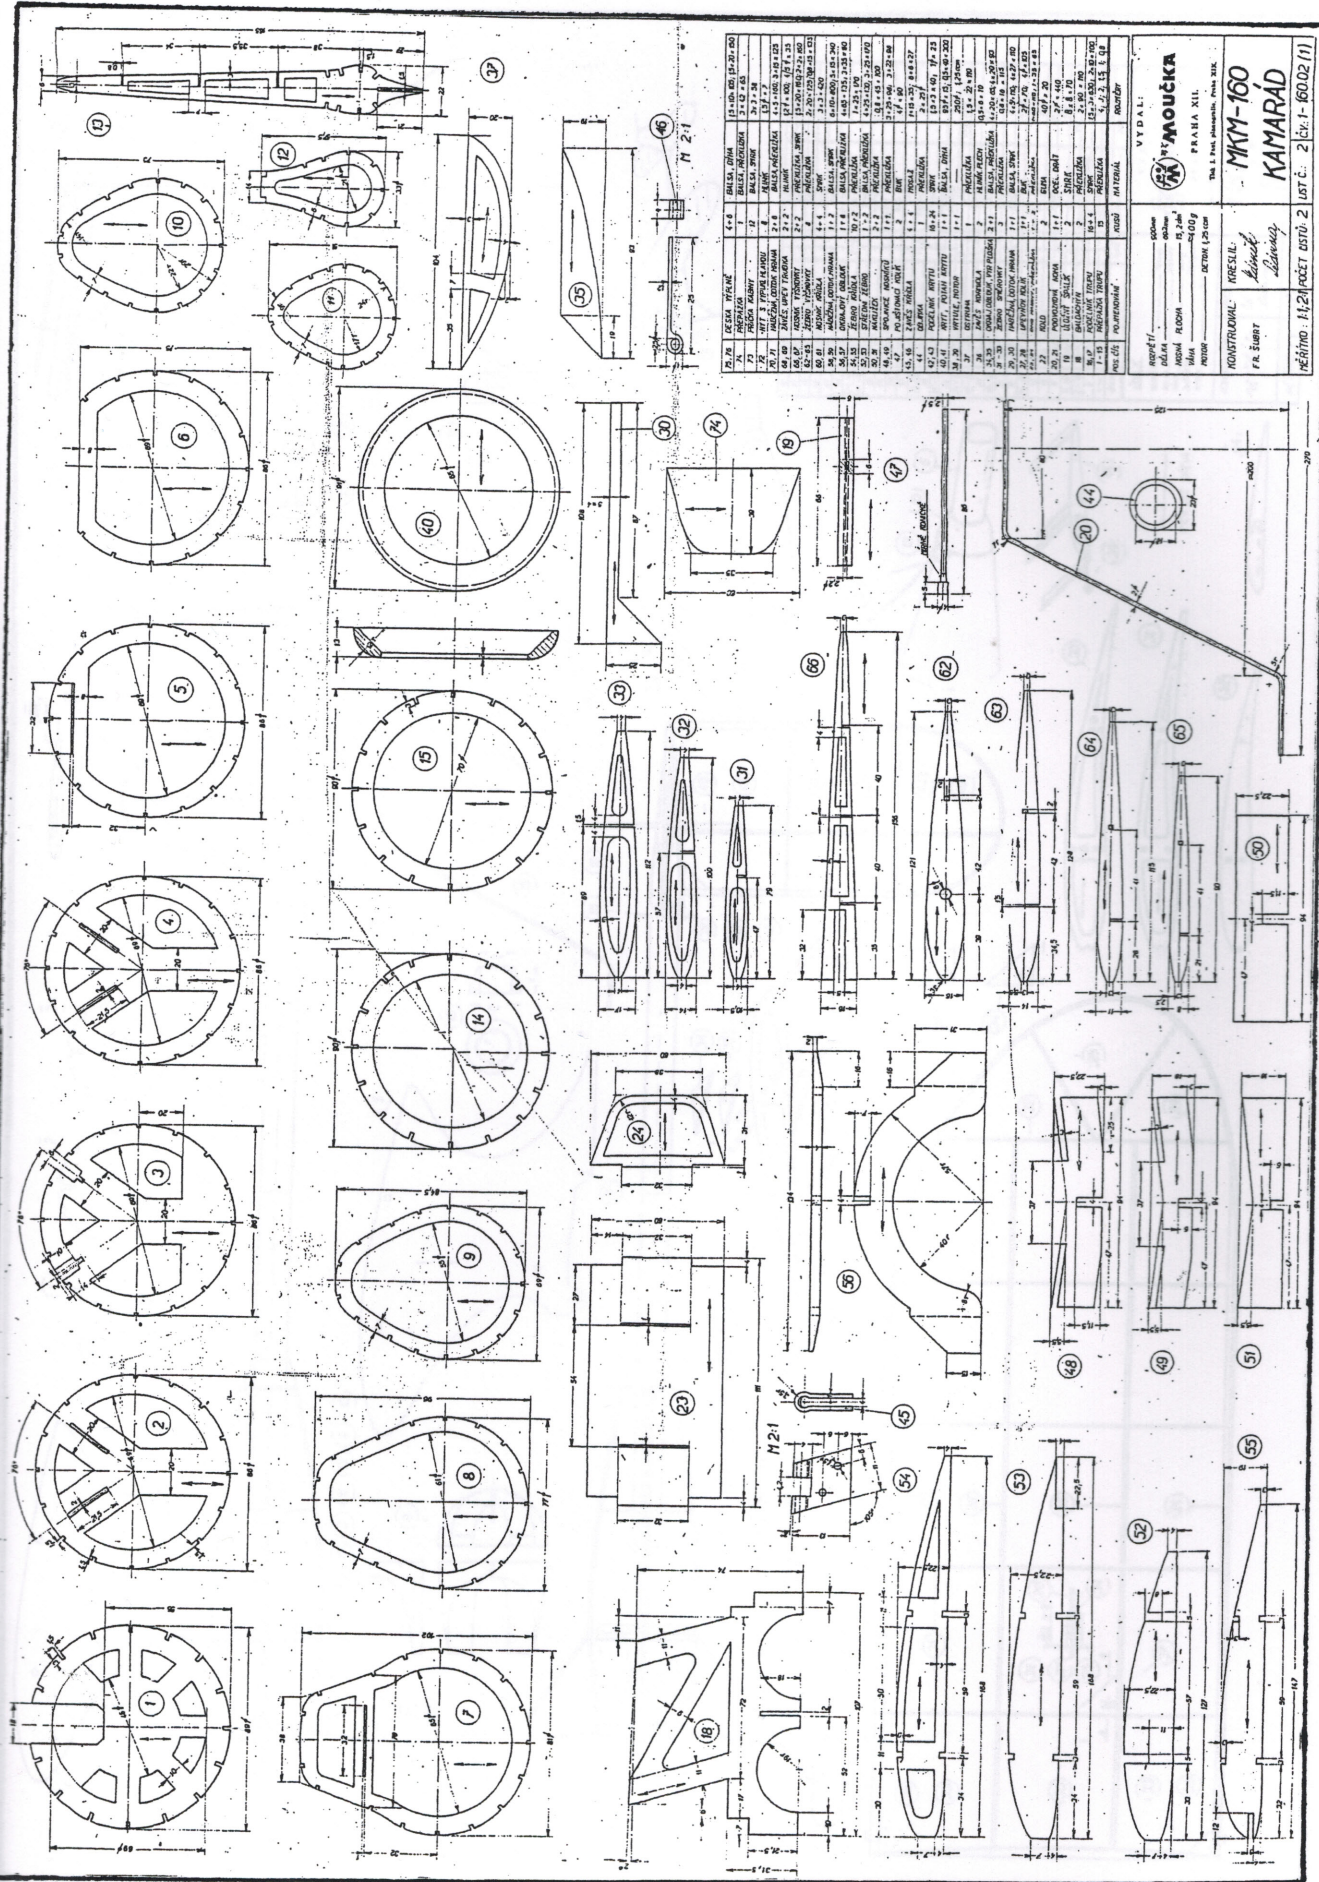

VYDAL: **FAK MOUČKA**
PRAHA XII
MKM-100
KAMARÁD
PR. ŠVART
Konecký
Konecký
MĚŘÍTKO: 1:1,2 POČET LISTŮ: 2 LIST Č.: 2 (Č. 1-100.02.11)